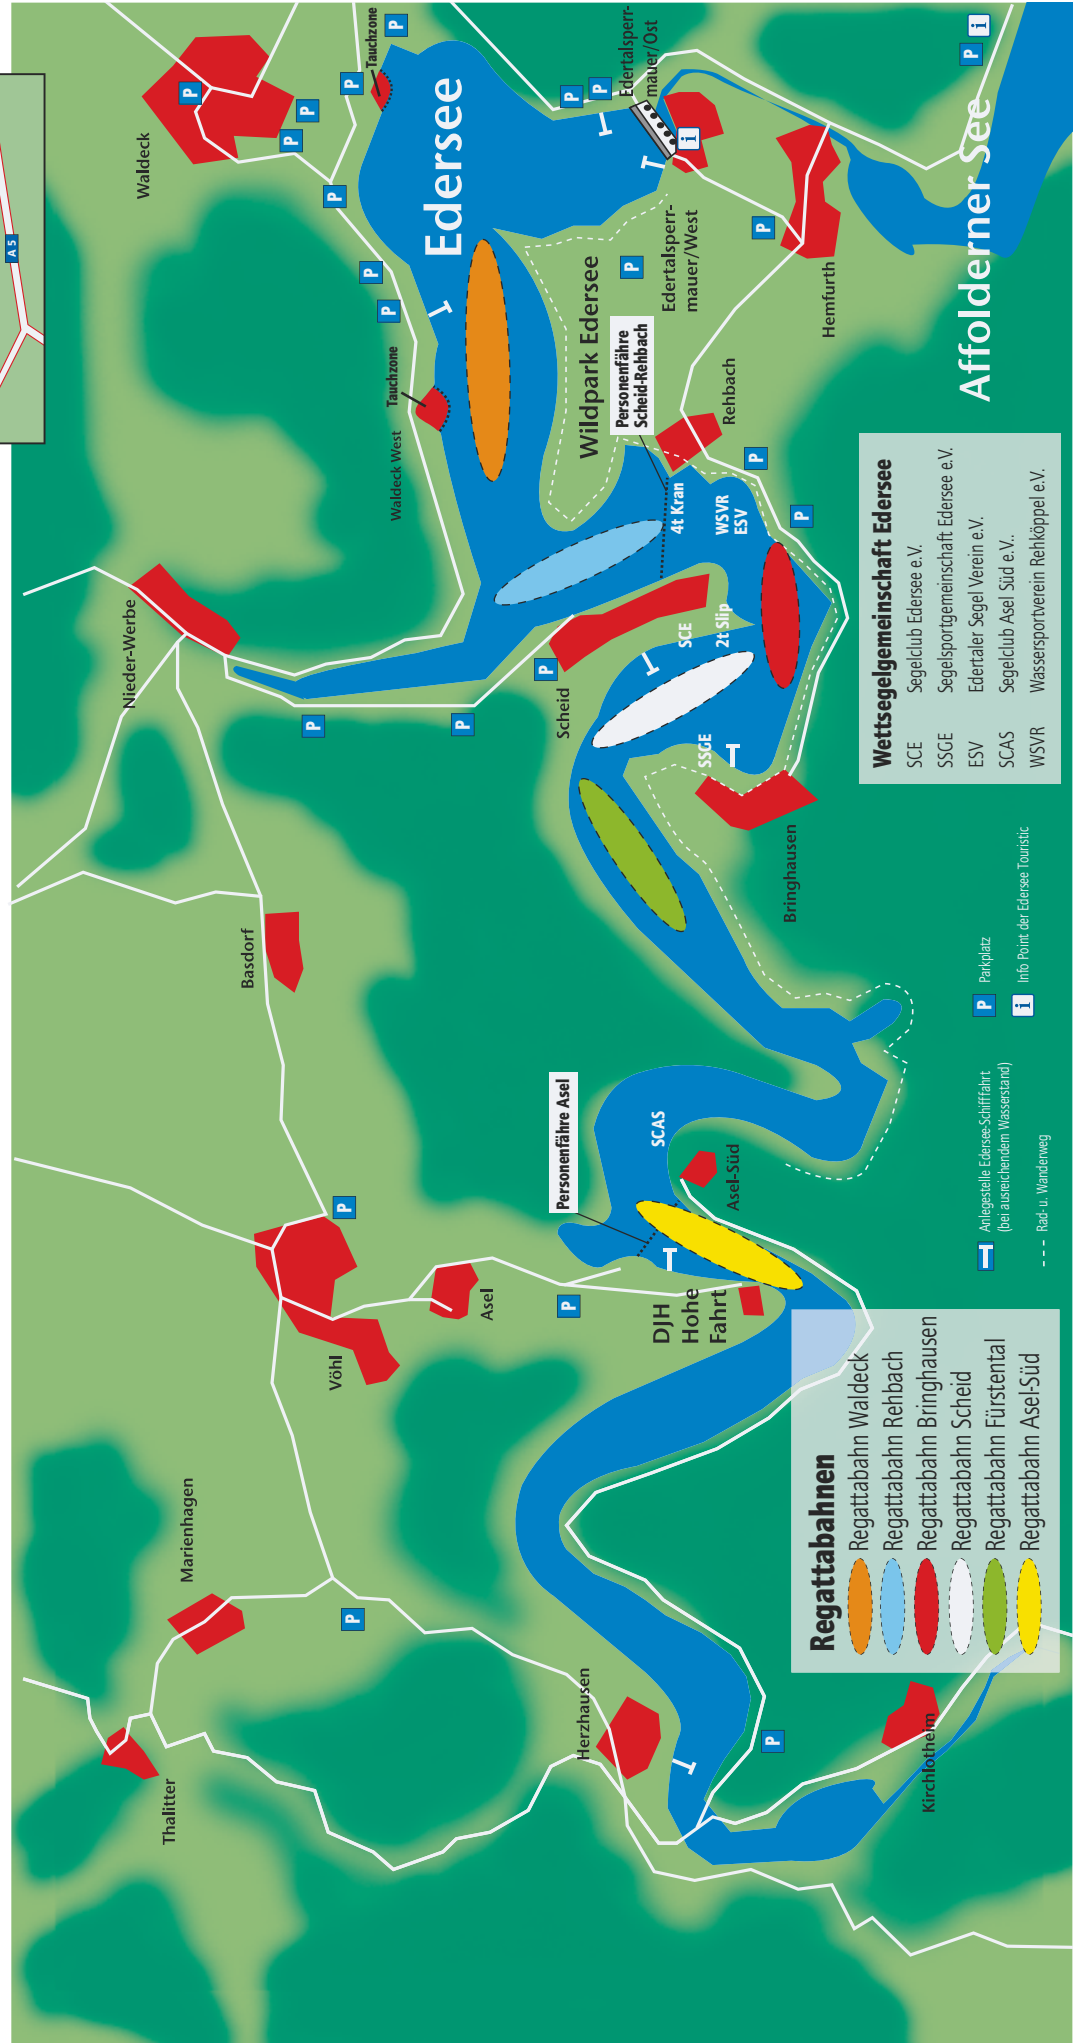

Übersicht Regattabahnen Edersee

So erreichen Sie den Edersee

- Regattabahnen**
- Regattabahn Waldeck
 - Regattabahn Rehbach
 - Regattabahn Bringhausen
 - Regattabahn Scheid
 - Regattabahn Fürstental
 - Regattabahn Asel-Süd

- Wettsegelgemeinschaft Edersee**
- SCE Segelclub Edersee e.V.
 - SSCe Segelsportgemeinschaft Edersee e.V.
 - ESV Edertaler Segel Verein e.V.
 - SCAS Segelclub Asel Süd e.V.
 - WSVR Wassersportverein Rehköppel e.V.

- I** Anlegestelle Edersee-Schiffahrt (bei auserlichem Wasserstand)
- P** Parkplatz
- I** Info Point der Edersee Touristic
- Rad- u. Wanderweg