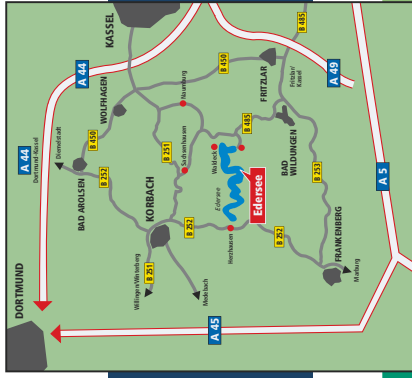

Übersicht Regattabahnen Edersee

So erreichen Sie den Edersee

- Regattabahnen**
- Regattabahn Waldeck
 - Regattabahn Rehbach
 - Regattabahn Bringhausen
 - Regattabahn Scheid
 - Regattabahn Fürstental
 - Regattabahn Asel-Süd

- Wettsegelgemeinschaft Edersee**
- SCE Segelclub Edersee e.V.
 - SSCe Segelsportgemeinschaft Edersee e.V.
 - ESV Edertaler Segel Verein e.V.
 - SCAS Segelclub Asel Süd e.V.
 - WSVR Wassersportverein Rehköppel e.V.

- I** Anlegestelle Edersee-Schiffahrt (bei auserlichem Wasserstand)
- P** Parkplatz
- I** Info Point der Edersee Touristic
- Rad- u. Wanderweg